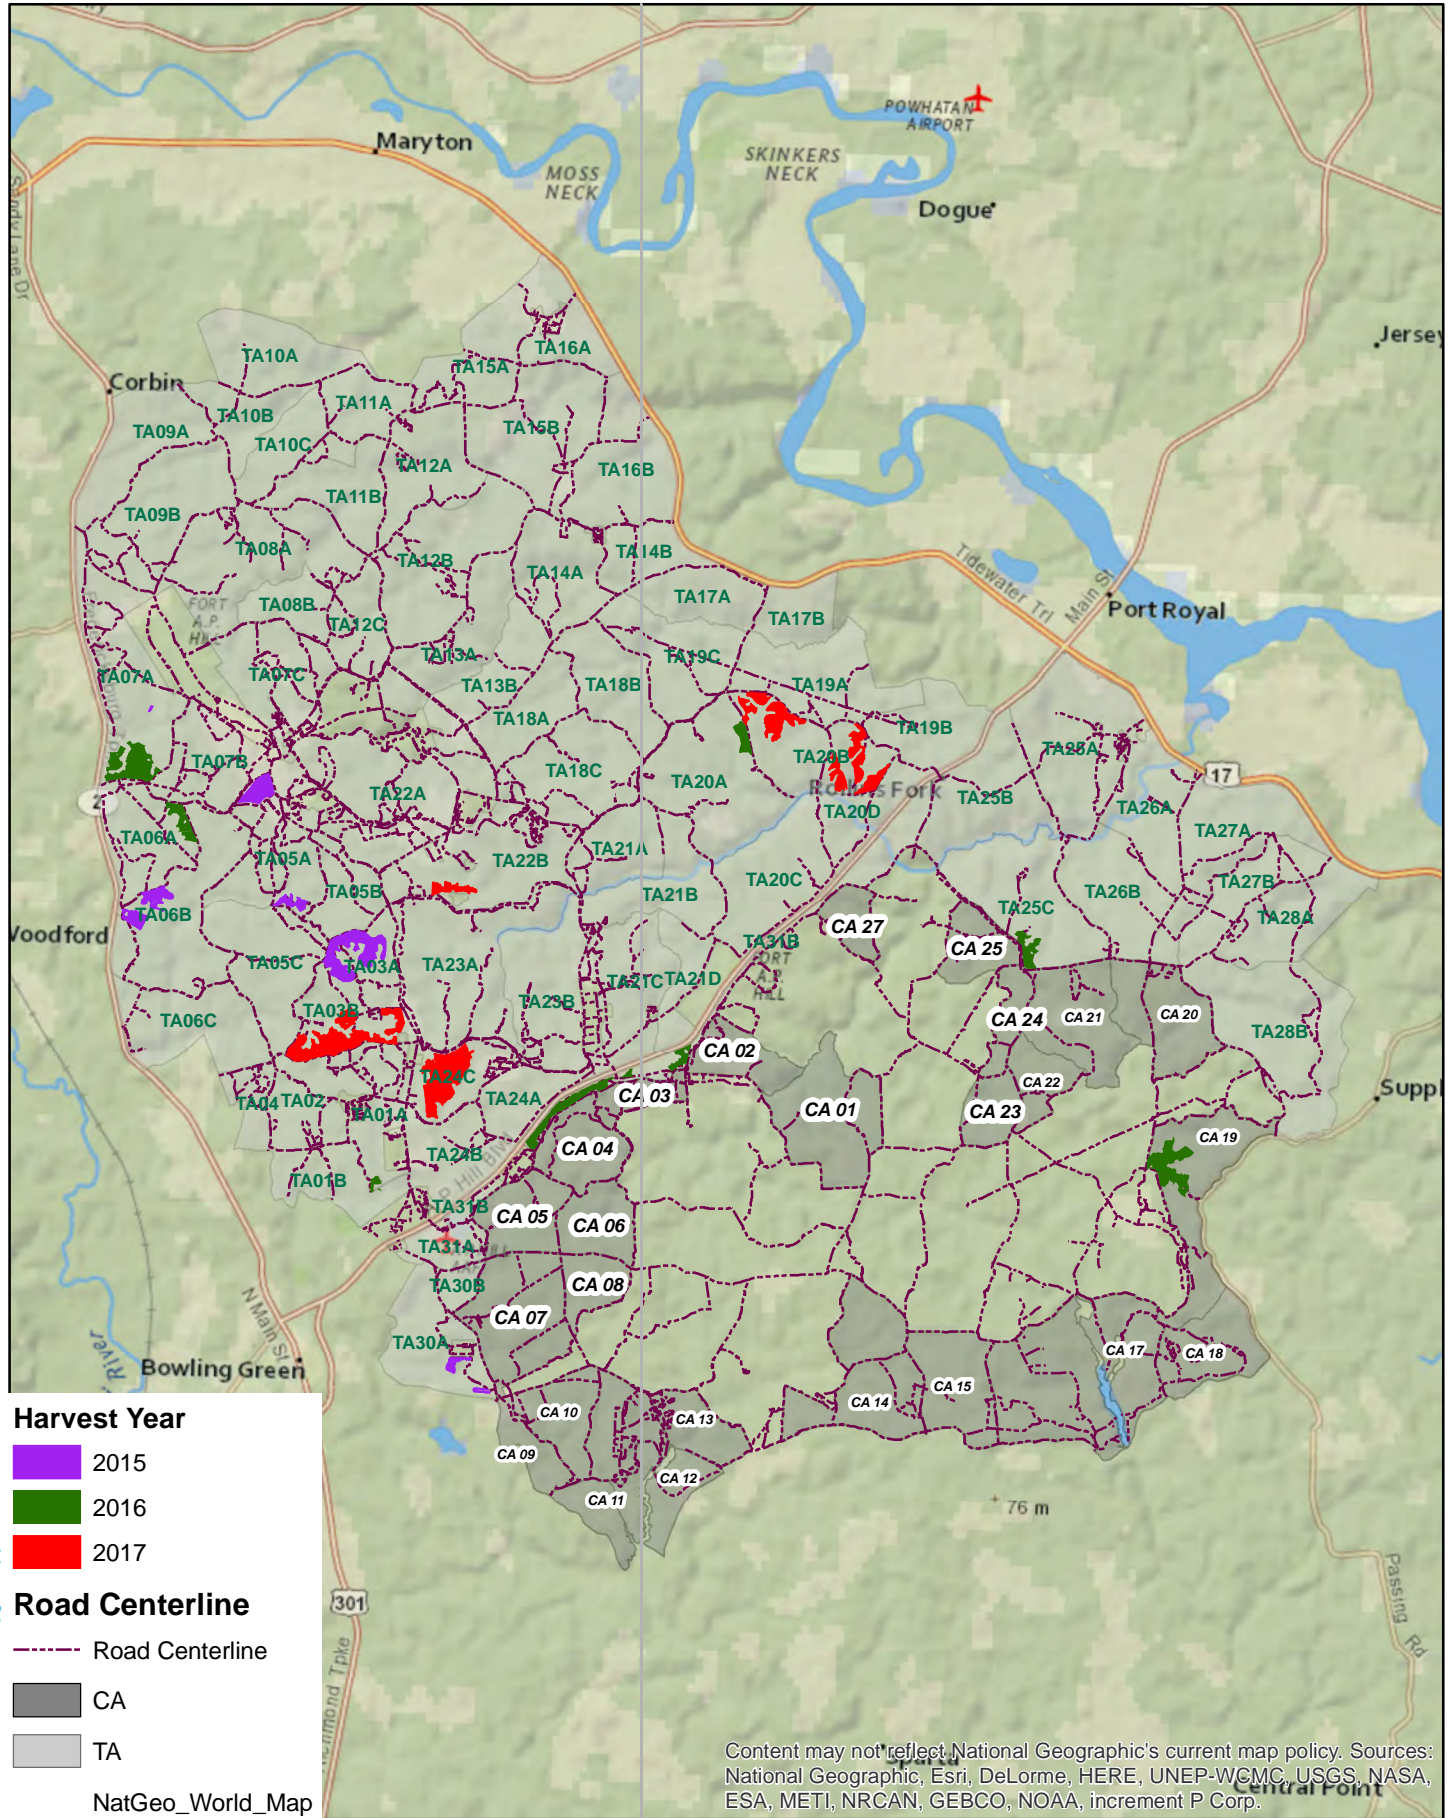

# Recent Regeneration Harvest Areas

290 300 310

4230

4230

4220

4220

4210

**Harvest Year**

- 2015
- 2016
- 2017

**Road Centerline**

- Road Centerline

**Legend**

- CA
- TA

NatGeo\_World\_Map

Content may not reflect National Geographic's current map policy. Sources: National Geographic, Esri, DeLorme, HERE, UNEP-WCMC, USGS, NASA, ESA, METI, NRCAN, GEBCO, NOAA, increment P Corp.

290<sup>000m</sup>E 300 310

0 0.75 1.5 3 Miles